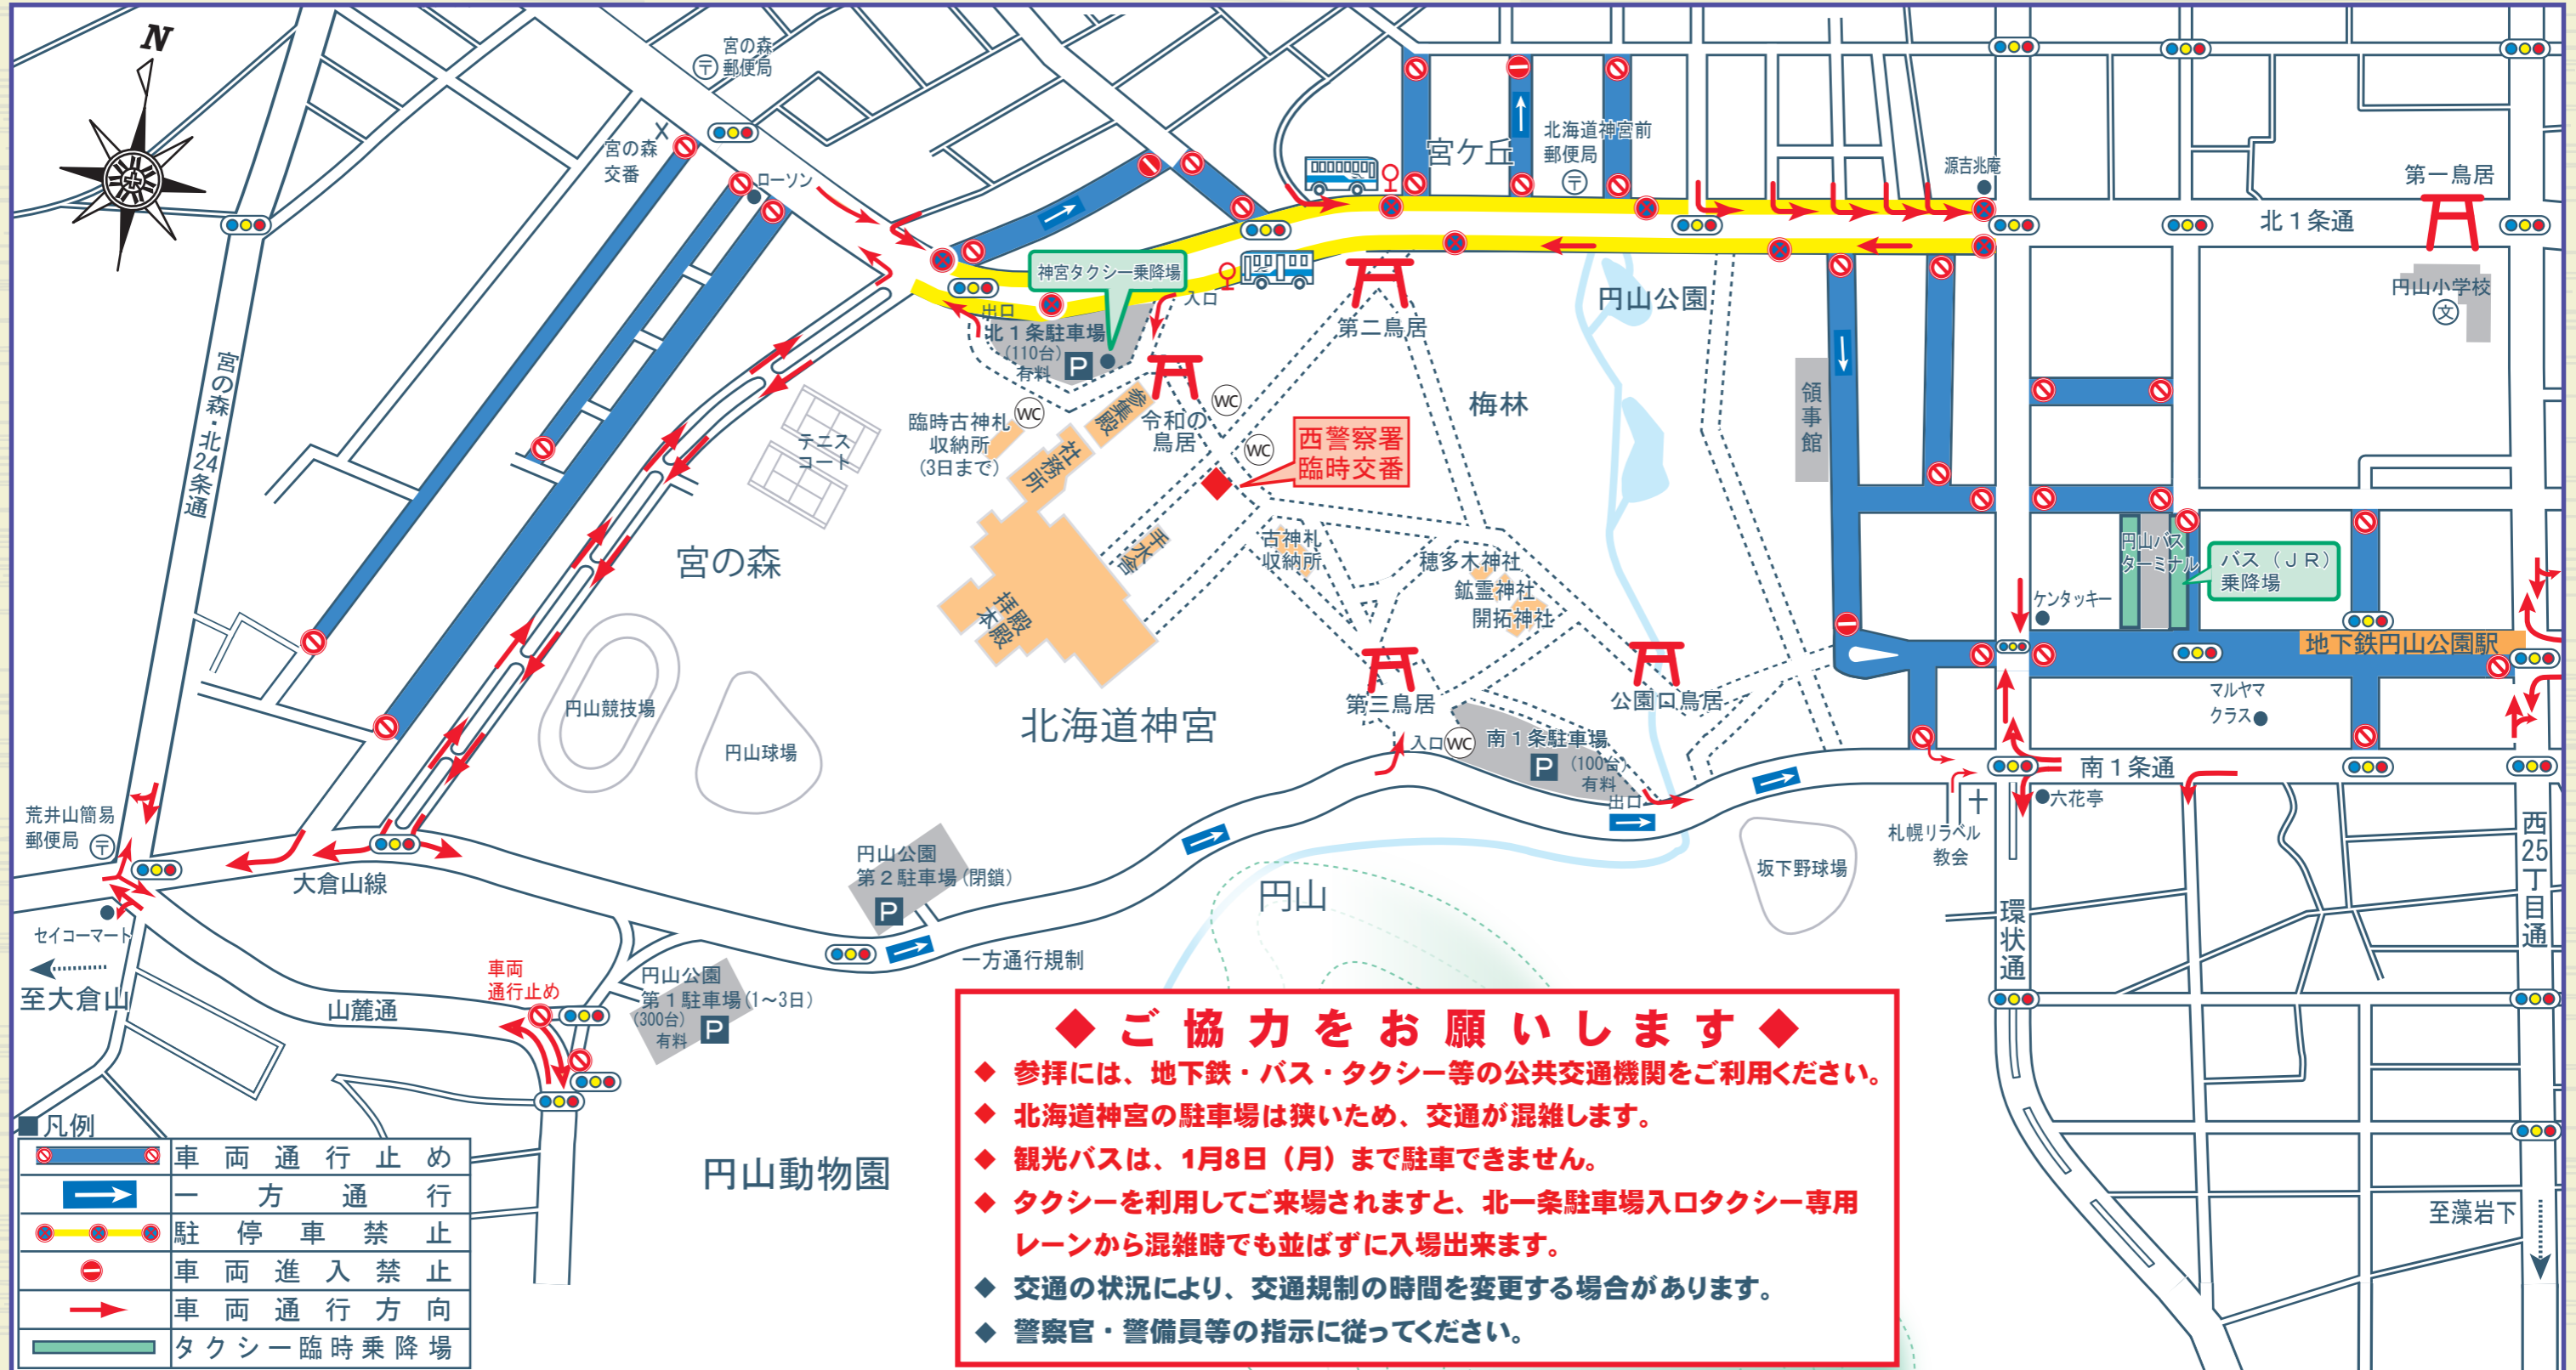

北海道神宮初詣

交通規制のお知らせ

令和5年12月31日23:00日～令和6年1月1日18:00月

◆ご協力をお願いします◆

- ◆ 参拝には、地下鉄・バス・タクシー等の公共交通機関をご利用ください。
- ◆ 北海道神宮の駐車場は狭いため、交通が混雑します。
- ◆ 観光バスは、1月8日（月）まで駐車できません。
- ◆ タクシーを利用してご来場されますと、北一条駐車場入口タクシー専用レーンから混雑時でも並ばずに入場出来ます。
- ◆ 交通の状況により、交通規制の時間を変更する場合があります。
- ◆ 警察官・警備員等の指示に従ってください。

凡例

	車両通行止め
	一方通行
	駐停車禁止
	車両進入禁止
	車両通行方向
	タクシー臨時乗降場

北海道神宮 TEL (011) 611 - 0261

日本道路交通情報センター
北海道交通安全活動推進センター
TEL 050-3369-6601 (一般財団法人)北海道交通安全協会 TEL (011)737-8701