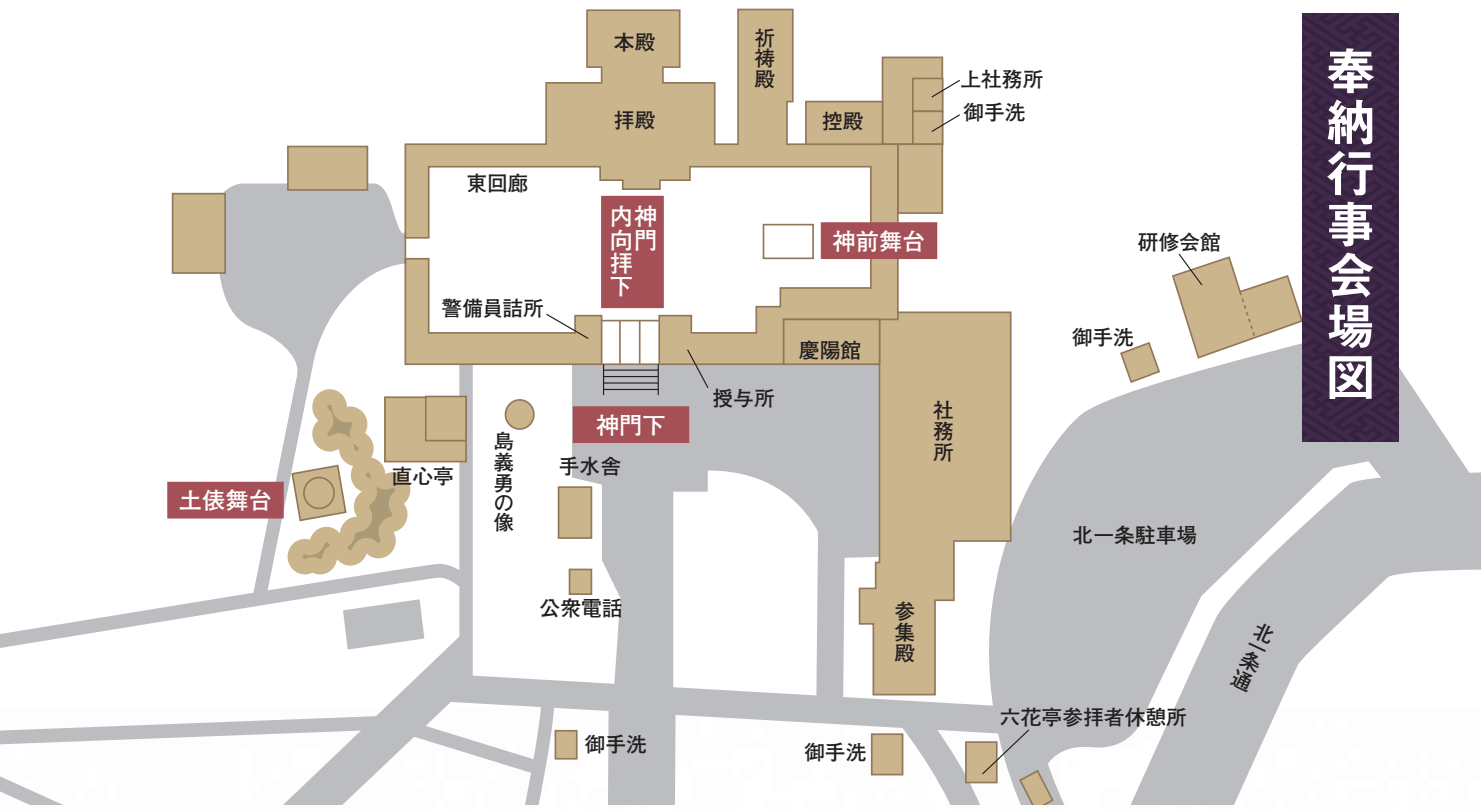

令和四年 北海道神宮例祭

札幌まつり

神輿
渡御

六月十六日 木

9時00分～15時30分

※一般車両の一部交通規制に、ご協力をお願い致します。

写真撮影 菅井純朗氏

令和四年度
本年番 第九東北祭典区
山車年番 第七東祭典区

例祭一五二回・神輿渡御一四一回

神輿渡御順路図

※新型コロナウイルスの感染状況により順路などの変更や渡御の中止の可能性がございます。

奉納行事会場図

令和四年 北海道神宮例祭 奉納行事予定

15日(水)例祭 午前10時 / 本殿											14日(火)宵宮祭 午後6時 / 本殿													
フォークウタ「こえまつり」	チエンバロ演奏	福井ばやし	神宮の森コンサート	人形浄瑠璃	三条神楽	奉納演武	古武道演武	能楽	行事名		ジャズコンサート	奉納太鼓	ジャズコンサート	ヨサコイ・ソーラン	獅子舞・和太鼓演奏	祭囃子は鳴りやまず	浦安の舞	和太鼓演奏	北海道神宮神振献笛	吟詠	櫻川流江戸芸かっぽれ	古典フラダンス・カヒコ	ひよっこ踊り	行事名
19:00 ~ 21:00	19:00 ~ 20:00	18:00 ~ 18:30	17:30 ~ 18:00	17:30 ~ 18:00	15:30 ~ 16:30	13:30 ~ 14:30	13:30 ~ 14:30	11:30 ~ 12:30	時刻		20:00 ~ 21:00	19:45 ~ 20:45	19:30 ~ 20:00	19:10 ~ 19:30	17:30 ~ 18:00	16:30 ~ 17:00	16:00 ~ 16:30	16:00 ~ 16:30	14:00 ~ 15:00	12:30 ~ 13:00	11:00 ~ 12:00	11:00 ~ 11:30	時刻	
三角山放送局	明楽みゆき(現代版北前船プロジェクト)	福井ばやし保存会	宮の森小学校スクールバンド(宮の森小学校)	さっぽろ人形浄瑠璃芝居あしり座	北海道神宮舞楽会	NPO法人日本空手道振興会 強健流空手道	北海道古武道協会	札幌能楽会	奉納団体		グループ・ヴィン・ハード・ジャズ・オーケストラ	新川皇大神社北響太鼓	札幌・ジュニア・ジャズスクール(Club SJF)	平岸天神ソーラン踊り保存会	新芸能集団「乱拍子」	立正佼成会札幌教会 北都乙女座	和太鼓タヲ	都山流北海道支部札幌幹部会	北海道神宮奉賛吟詠講	櫻川千代助社中	クワイ・ハー・ウ・オ・カレイ・イ・マ・オ・カラ・ニ・パー・オ・ラ・バ・カ・ヒ・コ	北海道伝承芸能ひよっこ踊り保存会	奉納団体	
土俵舞台	神前舞台	神門内向拝下	土俵舞台	神前舞台	神前舞台	土俵舞台	神前舞台	神前舞台	場所		土俵舞台	神前舞台	土俵舞台	神門下	土俵舞台	神門内向拝下	土俵舞台	神前舞台	神前舞台	神前舞台	土俵舞台	神前舞台	場所	