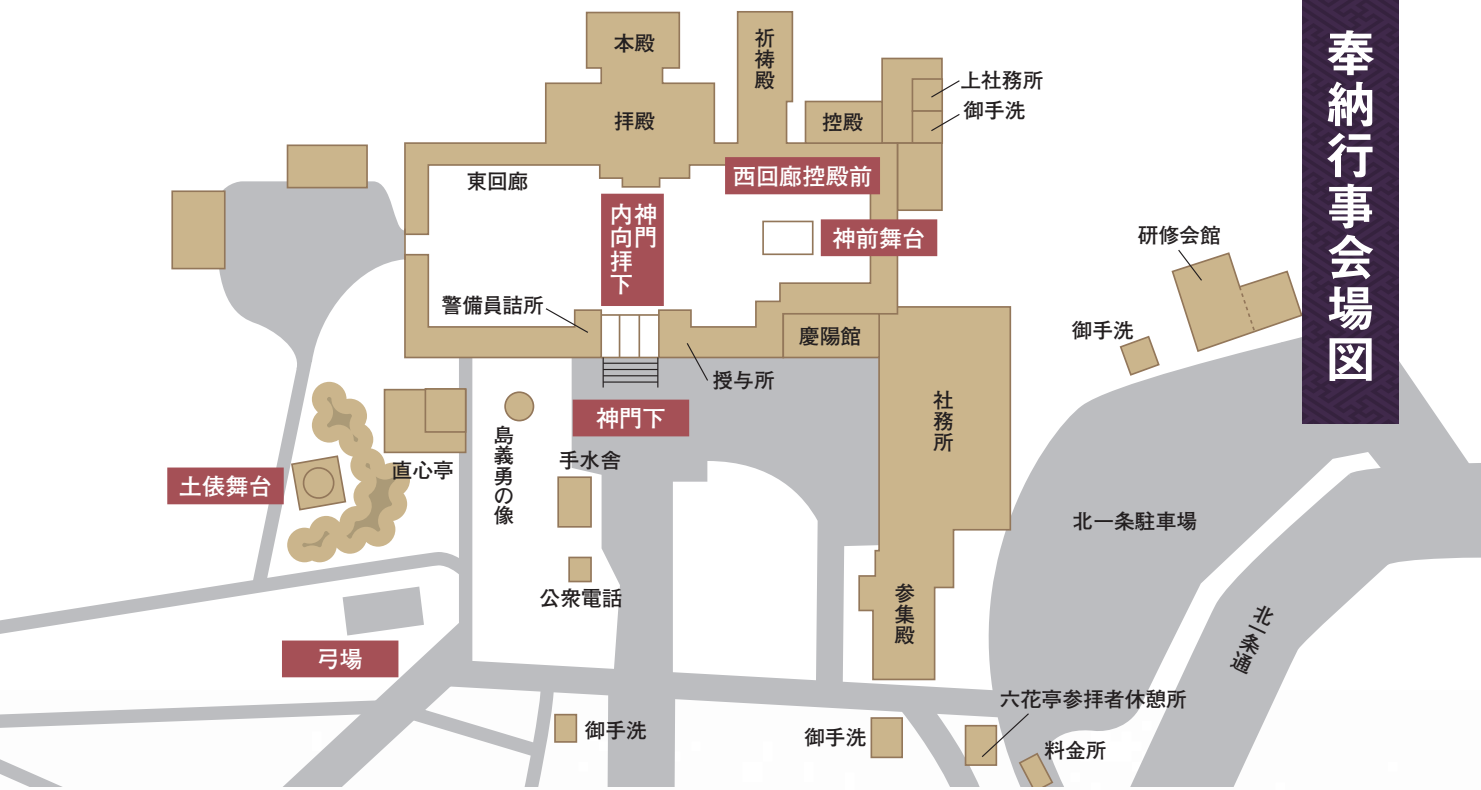

奉納行事会場図

平成三十年 北海道神宮例祭 奉納行事予定

15日(金) 例祭 午前10時 / 本殿										14日(木) 宵宮祭 午後6時 / 本殿									
行事名	時刻	奉納団体	場所	行事名	時刻	奉納団体	場所	行事名	時刻	奉納団体	場所								
チェンバロ演奏	19:15 ~ 20:00	明楽みゆき	神前舞台	ジャズコンサート	20:00 ~ 21:00	グループウィン・ハード・ジャズ・オーケストラ	土俵舞台	野点	10:00 ~ 16:00	表千家同門会札幌支部	西回廊控殿前								
人形浄瑠璃	18:30 ~ 19:00	さっぽろ人形浄瑠璃芝居あしり座	神前舞台	ジャズコンサート	19:30 ~ 20:00	札幌・ジュニア・ジャズスクール(CUBSJE)	土俵舞台	フラダンス(古典フラ)	11:00 ~ 12:00	クワイハリス・オカレイイリマカニパーオーラバカヒ	土俵舞台								
フォークうたこえまつり	18:00 ~ 20:00	北海道神宮敬神講社(三角山放送局)	土俵舞台	太鼓演奏	19:25 ~ 20:25	新川皇大神社北響太鼓	神前舞台	ひよっこ(踊り)	11:40 ~ 12:10	北海道伝承芸能ひよっこ(踊り)保存会	神前舞台								
福井ばやし	18:00 ~ 18:30	札幌福井ばやし保存会	神門内向拝下	ヨサコイ・ソーラン	19:10 ~ 19:25	平岸天神ソーラン踊り保存会	神門下	櫻川流江戸芸かっぱれ	12:20 ~ 12:50	櫻川千代助社中	神前舞台								
雅楽	17:00 ~ 18:00	北海道神宮職員	神前舞台	獅子舞・太鼓演奏	17:00 ~ 17:40	新芸能集団「乱拍子」	土俵舞台	吟詠	13:00 ~ 14:30	北海道神宮奉賛吟詠講	神前舞台								
神宮の森コンサート	17:00 ~ 17:30	宮の森小学校スクールバンド	土俵舞台	浦安の舞	16:40 ~ 17:00	立正佼成会札幌教会北都乙女座	神門内向拝下	クリスマスボルボウル演奏	13:00 ~ 13:30	なーや	土俵舞台								
三条神楽	14:50 ~ 16:50	北海道神宮舞楽会	神前舞台	神賑尺八・八咫笛	16:10 ~ 16:40	都山流尺八札幌幹部会	神前舞台	相撲甚句	14:00 ~ 14:30	札幌相撲甚句会	土俵舞台								
ヒーロー和芸ショー	14:30 ~ 15:30	道産子ヒーロー「舞神ソーランドラゴン」	土俵舞台	太鼓演奏	16:00 ~ 16:30	和太鼓タラ北海道	土俵舞台	三條神楽	15:00 ~ 16:00	北海道神宮舞楽会	神前舞台								
古武道演武	13:00 ~ 14:40	北海道古武道協会	神前舞台	三條神楽	15:00 ~ 16:00	北海道神宮舞楽会	神前舞台	相撲甚句	14:00 ~ 14:30	北海道神宮舞楽会	土俵舞台								
空手演武	13:00 ~ 14:00	NPO法人日本空手道振興会強健流空手道	土俵舞台	三條神楽	15:00 ~ 16:00	北海道神宮舞楽会	神前舞台	クリスタルボルボウル演奏	13:00 ~ 13:30	なーや	土俵舞台								
能楽	11:20 ~ 12:50	札幌能楽会	神前舞台	三條神楽	15:00 ~ 16:00	北海道神宮舞楽会	土俵舞台	吟詠	13:00 ~ 14:30	北海道神宮奉賛吟詠講	神前舞台								
古式大的式	11:00 ~ 12:00	札幌弓道連盟	弓場	三條神楽	15:00 ~ 16:00	北海道神宮舞楽会	土俵舞台	櫻川流江戸芸かっぱれ	12:20 ~ 12:50	櫻川千代助社中	神前舞台								
野点	10:00 ~ 16:00	裏千家淡文会	西回廊控殿前	三條神楽	15:00 ~ 16:00	北海道神宮舞楽会	土俵舞台	ひよっこ(踊り)	11:40 ~ 12:10	北海道伝承芸能ひよっこ(踊り)保存会	神前舞台								

14日(木) 15日(金) 16日(土) 大道芸猿まわし | 10:00~15:00 | アクションモンキープロダクション(静岡県伊東市) | 神門下

※天候状況により奉納行事が中止となる場合がございますので予めご了承ください。
※終日混雑が予想されますので、公共交通機関をご利用ください。 ※奉納行事の予定は、予告なしに変更になる場合がございますが、ご了承ください。
※奉納行事の詳細は5月下旬、北海道神宮ホームページに掲載いたしますのでご確認ください。

北海道神宮社務所

〒064-8505 札幌市中央区宮ヶ丘474 お問い合わせ時間帯(9:00~16:00) 電話(011)611-0261 / ファックス(011)611-0264
www.hokkaidojingu.or.jp