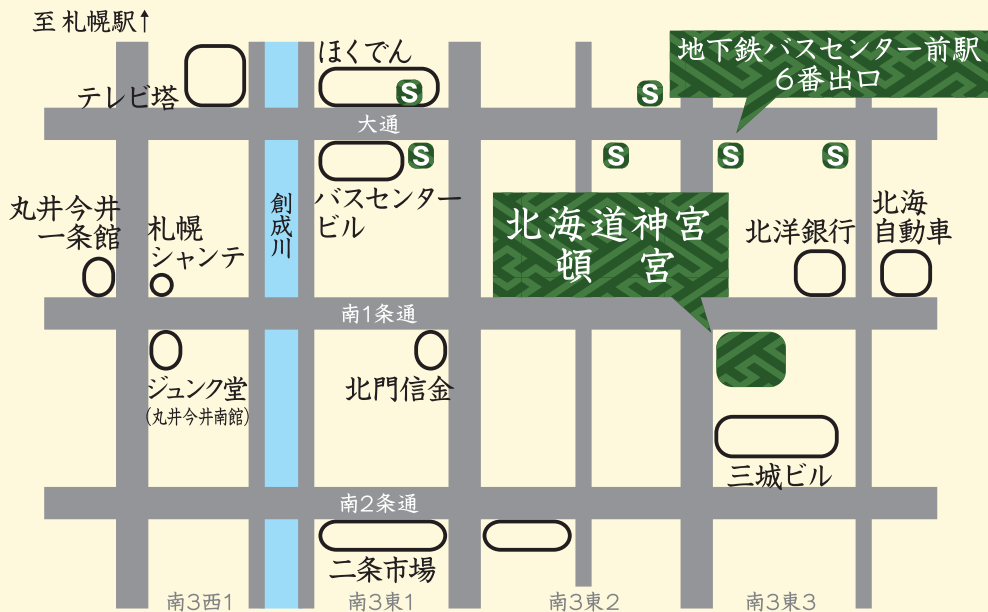

頓宮限定 恋愛成就守り

各色 500 円

- 地下鉄東西線 バスセンター前駅より徒歩3分(6番出口)
- JR札幌駅南口より車で約10分

頓宮について詳しくは [こちら](#)