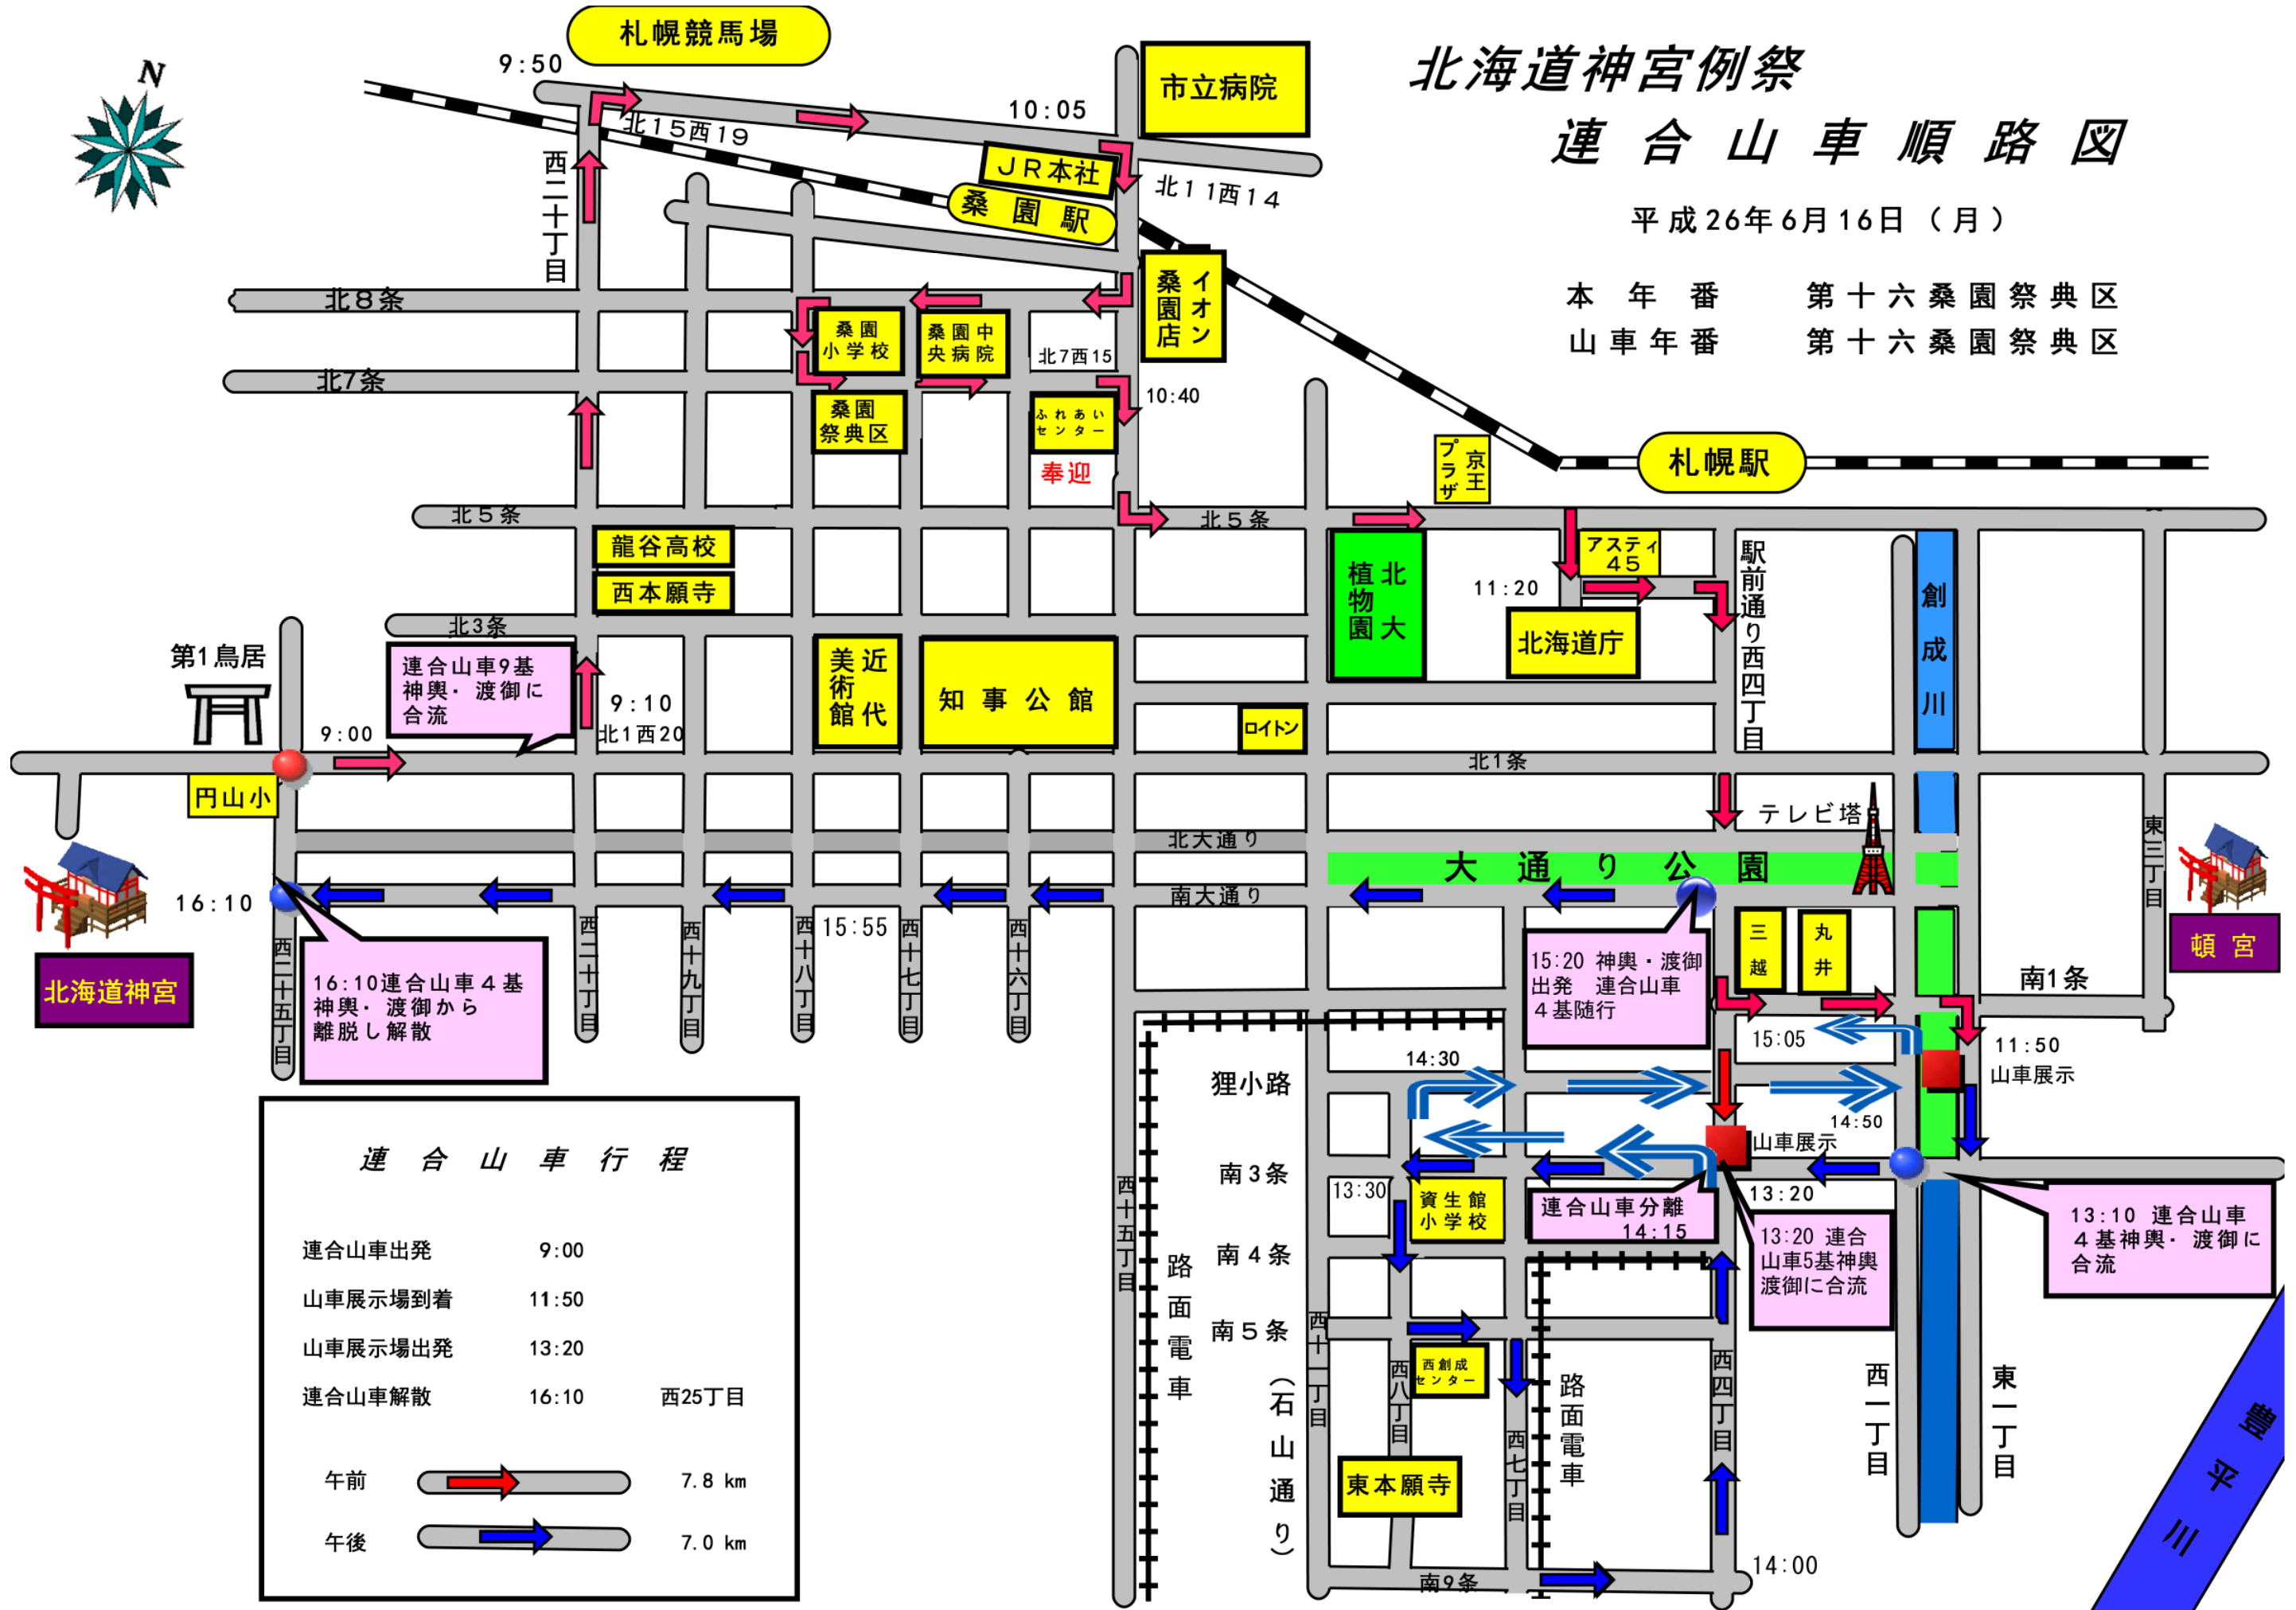

# 北海道神宮例祭 連合山車順路図

平成26年6月16日(月)

本年番 第十六桑園祭典区  
山車年番 第十六桑園祭典区

連合山車出発	9:00	
山車展示場到着	11:50	
山車展示場出発	13:20	
連合山車解散	16:10	西25丁目
午前		7.8 km
午後		7.0 km

9:00 連合山車9基 神輿・渡御に合流

9:10 北1西20

16:10 連合山車4基 神輿・渡御から離脱し解散

11:20 北海道庁

11:50 山車展示

13:20 連合山車5基 神輿・渡御に合流

14:15 連合山車分離

14:50 山車展示

15:05 山車展示

15:20 神輿・渡御 出発 連合山車4基随行

13:10 連合山車4基 神輿・渡御に合流