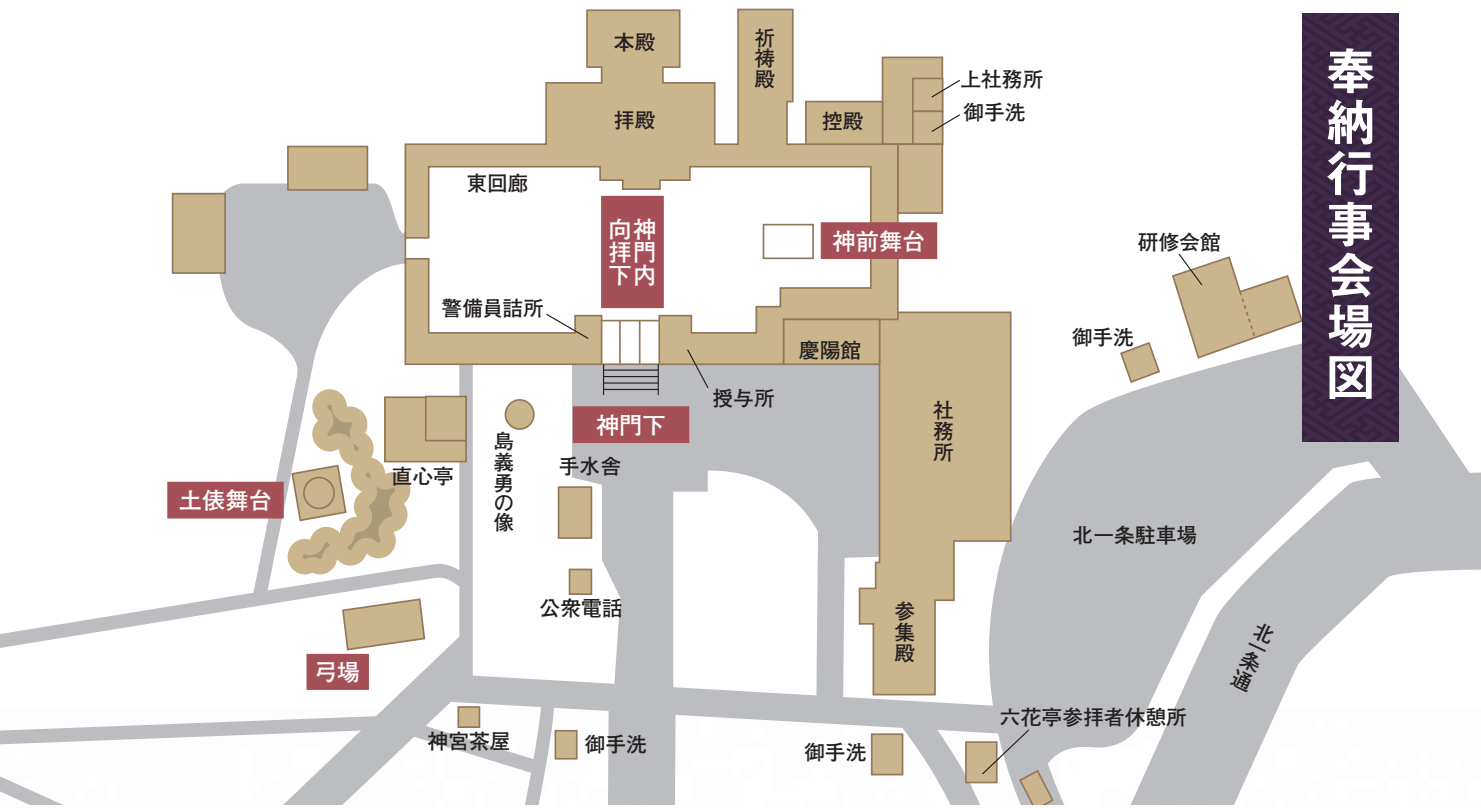

奉納行事会場図

令和五年 北海道神宮例祭 奉納行事予定

15日(木)例祭 午前10時 / 本殿

行事名	時刻	奉納団体	場所
古式大的式	11:00 ~ 12:00	札幌弓道連盟	弓場
ヒーロー和芸ショー	11:30 ~ 12:30	道産子ヒーロー「舞神ソーランドラゴン」	土俵舞台
能楽	12:00 ~ 13:30	札幌能楽会	神前舞台
空手演武	13:00 ~ 14:00	NPO法人日本空手道振興会 強健流空手道	土俵舞台
古武道演武	13:40 ~ 15:20	北海道古武道協会	神前舞台
ハープ演奏	14:30 ~ 15:00	ラマンブルーハープアンサンブル	土俵舞台
三条神楽	15:30 ~ 16:30	北海道神宮舞楽会	神前舞台
神宮の森コンサート	17:00 ~ 17:30	宮の森小学校スクールバンド	土俵舞台
雅楽	17:00 ~ 18:00	北海道神宮職員他	神前舞台
福井ばやし	18:00 ~ 18:30	札幌福井ばやし保存会	神門内向拝下
フォークウたこえまつり	18:00 ~ 20:00	三角山放送局	土俵舞台
人形浄瑠璃	18:30 ~ 19:00	さつぽろ人形浄瑠璃あしり座	神前舞台
チェンバロ演奏	19:15 ~ 20:00	明楽みゆき(現代版北前船プロジェクト)	神前舞台

14日(水)宵宮祭 午後6時 / 本殿

行事名	時刻	奉納団体	場所
古典フラダンス・カヒコ	11:00 ~ 12:00	クワイハラウ・オ・カレイリマ・オ・カニニバー・オーパ・カヒコ	土俵舞台
ひよっこ踊り	11:40 ~ 12:10	北海道伝承芸能ひよっこ踊り保存奉納会さとほろ流ひよっこ踊り	神前舞台
櫻川流江戸芸かつぼれ	12:20 ~ 12:50	櫻川千代助社中	神前舞台
チンドン屋	13:00 ~ 13:30	札幌ちんどんサミット	土俵舞台
吟詠	13:00 ~ 14:30	北海道神宮奉賛吟詠講	神前舞台
朗読 竹西寛子作「氷の枕」	14:00 ~ 14:30	朗読ユニットふたりしずか	土俵舞台
日本舞踊	15:00 ~ 15:30	日本舞踊あきの会	土俵舞台
三条神楽	15:00 ~ 16:00	北海道神宮舞楽会	神前舞台
和太鼓演奏	16:00 ~ 16:30	和太鼓タヲ北海道	土俵舞台
都山流尺八献笛	16:10 ~ 16:40	都山流札幌幹部会	神前舞台
浦安の舞	16:40 ~ 16:55	立正佼成会札幌教会 北都乙女座	神門内向拝下
獅子舞・和太鼓演奏	17:00 ~ 17:40	新芸能集団「乱拍子」	土俵舞台
ヨサコイソーラン	19:10 ~ 19:25	平岸天神ソーラン踊り保存会	神門下
ジャズコンサート	19:30 ~ 20:00	札幌ジュニアジャズスクール(CIUBS JF)	土俵舞台
太鼓演奏	19:25 ~ 20:25	新川皇大神社北響太鼓	神前舞台
ジャズコンサート	20:00 ~ 21:00	グルーヴ・イン・ハード・ジャズ・オーケストラ	土俵舞台